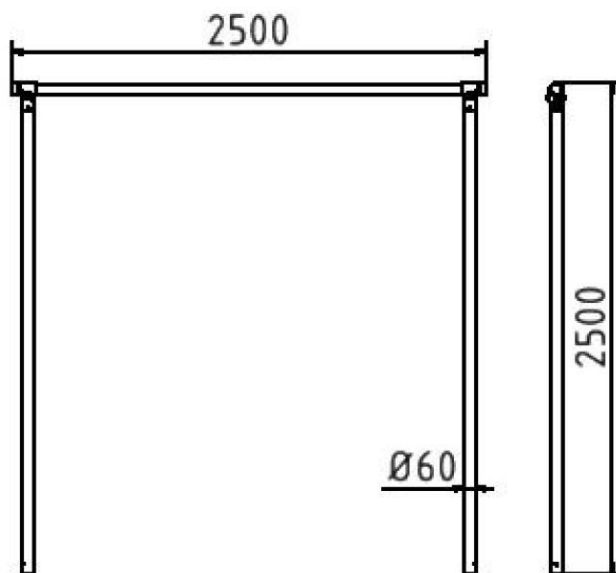

Artikelnummer: 419_4725

Artikel: Teppichklopfgerüst, Querrohr 2500 mm, Stahlrohr \varnothing 60 mm

Technische Daten:

Material: S235 JR

Oberfläche: Feuerverzinkung nach DIN ISO 1461

Beschreibung:

Teppichklopfgerüst Ausführung wie
Wäschetrockengerüst jedoch ohne Haken,
Querrohr 2500 mm, Stahlrohr \varnothing 60 mm